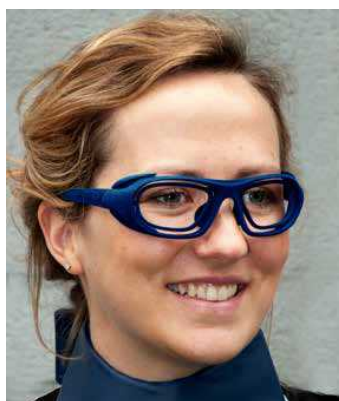

DISCOVERY

Brýle Discovery (1) jsou radiační ochranné brýle s antireflexní vrstvou s možností upevnění dioptrického klipu.

- brýle jsou vybavené měkkými odnímatelnými bočnicemi s patentovanými ochrannými vlastnostmi proti RTG záření (2)
- brýle mají zcela nastavitelné a měkkké nosní opěrky (3)
- „Clip-on frame“ – vyjímatelný klip pro dioptrické brýle, nejflexibilnější a nákladově nejefektivnější řešení pro dioptrické brýle. Váš optik zhotoví dioptrická skla do klipu, který se upevní na rám brýlí. V případě změny dioptrií je možné skla v klipu vyměnit bez dalších nákladů na nákup nových ochranných brýlí (4)

- Váha: 76 gramů
- Ochranné čočky: 0,5 mm Leq
- Boční ochrana: 0,5 mm Leq
- Materiál: TR90
- Dostupné bez lékařského předpisu
- Barva: modrá